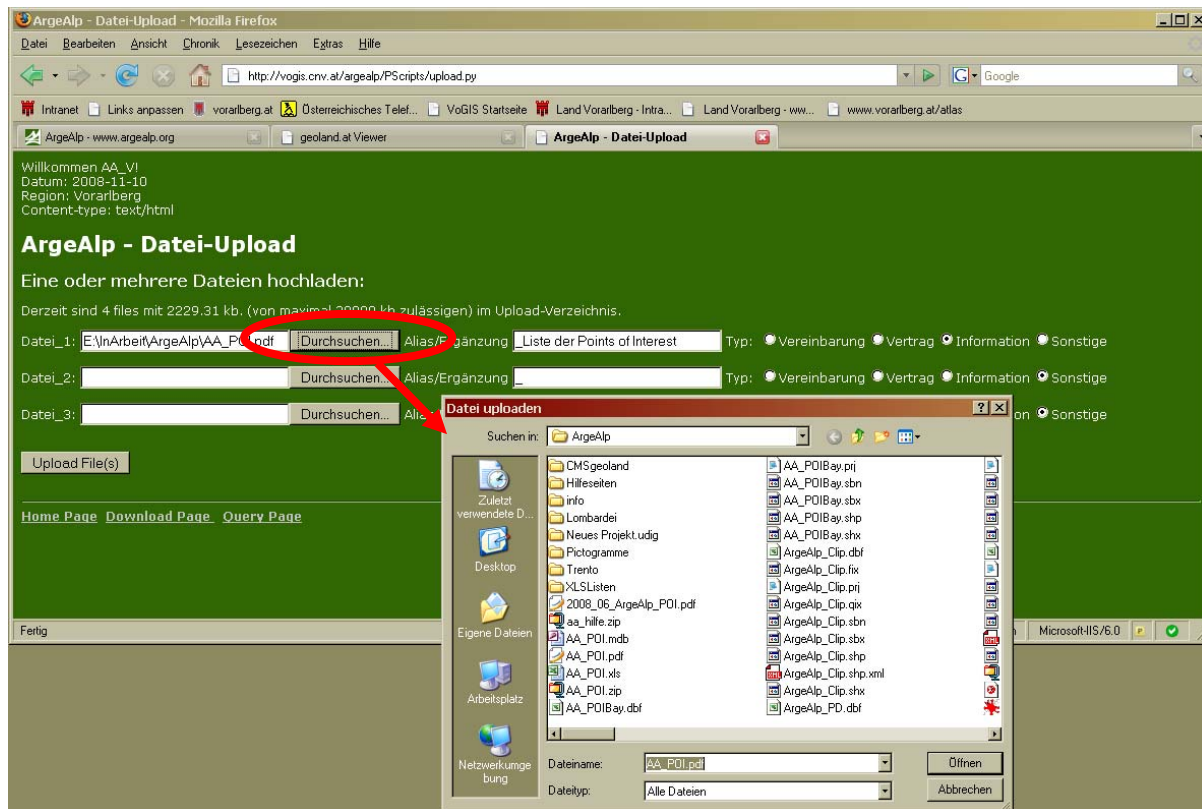

## FileUpload:

FileUpload dient dazu, Dateien auf den Server zu laden. Es besteht die Möglichkeit alle Informationen, welche für die Nachbarländer von Interesse sein können in dieser Plattform zur Verfügung zu stellen. Diese können dann über den Eintrag „FileDownload“ heruntergeladen werden.

Der FileUpload funktioniert so:

Der lokale Pfad der Datei kann direkt in das Feld eingegeben oder über die Schaltfläche „Durchsuchen...“ ein Auswahlfenster geöffnet werden. Nach Auswahl der Datei kann eine Aliasbezeichnung und Ein Typ ausgewählt werden. Mit Anklicken der Bestätigung „Upload File(s)“ werden die Dateien auf den Server geladen. Anschliessend wird eine Bestätigung für die erfolgreiche Durchführung ausgegeben.